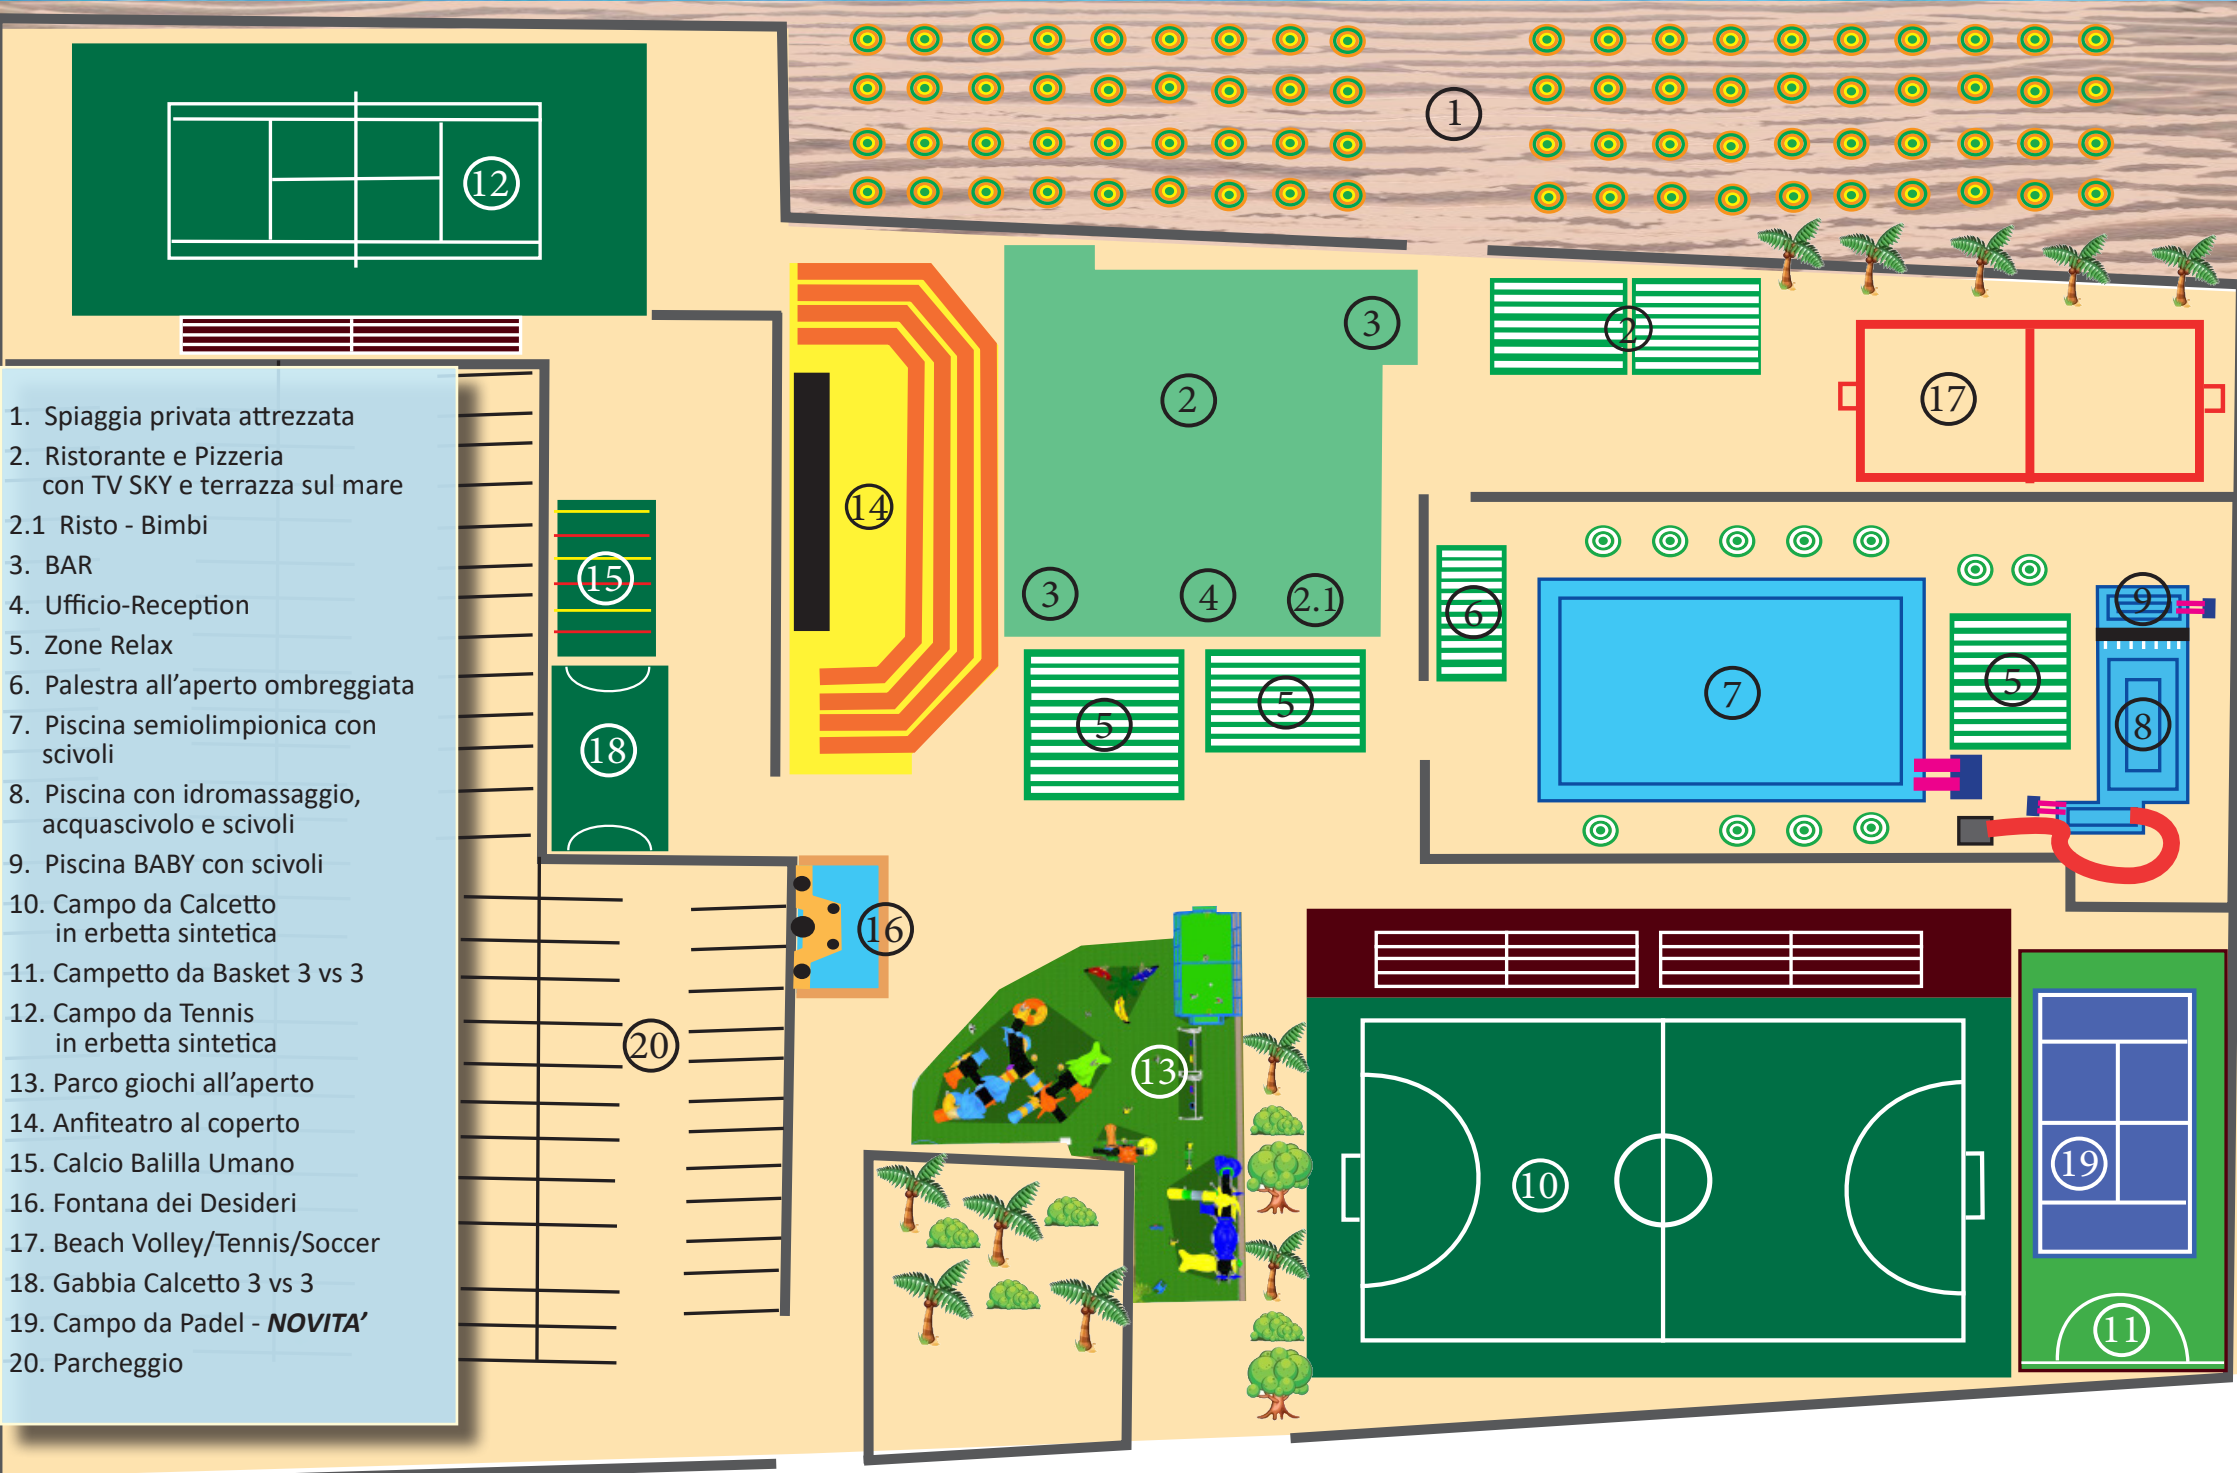

PIANTINA CENTRO SPORTIVO ARIANNA CLUB ASD

1. Spiaggia privata attrezzata
2. Ristorante e Pizzeria con TV SKY e terrazza sul mare
- 2.1 Risto - Bimbi
3. BAR
4. Ufficio-Reception
5. Zone Relax
6. Palestra all'aperto ombreggiata
7. Piscina semiolimpionica con scivoli
8. Piscina con idromassaggio, acquascivolo e scivoli
9. Piscina BABY con scivoli
10. Campo da Calciotto in erbetta sintetica
11. Campetto da Basket 3 vs 3
12. Campo da Tennis in erbetta sintetica
13. Parco giochi all'aperto
14. Anfiteatro al coperto
15. Calcio Balilla Umano
16. Fontana dei Desideri
17. Beach Volley/Tennis/Soccer
18. Gabbia Calciotto 3 vs 3
19. Campo da Padel - **NOVITA'**
20. Parcheggio