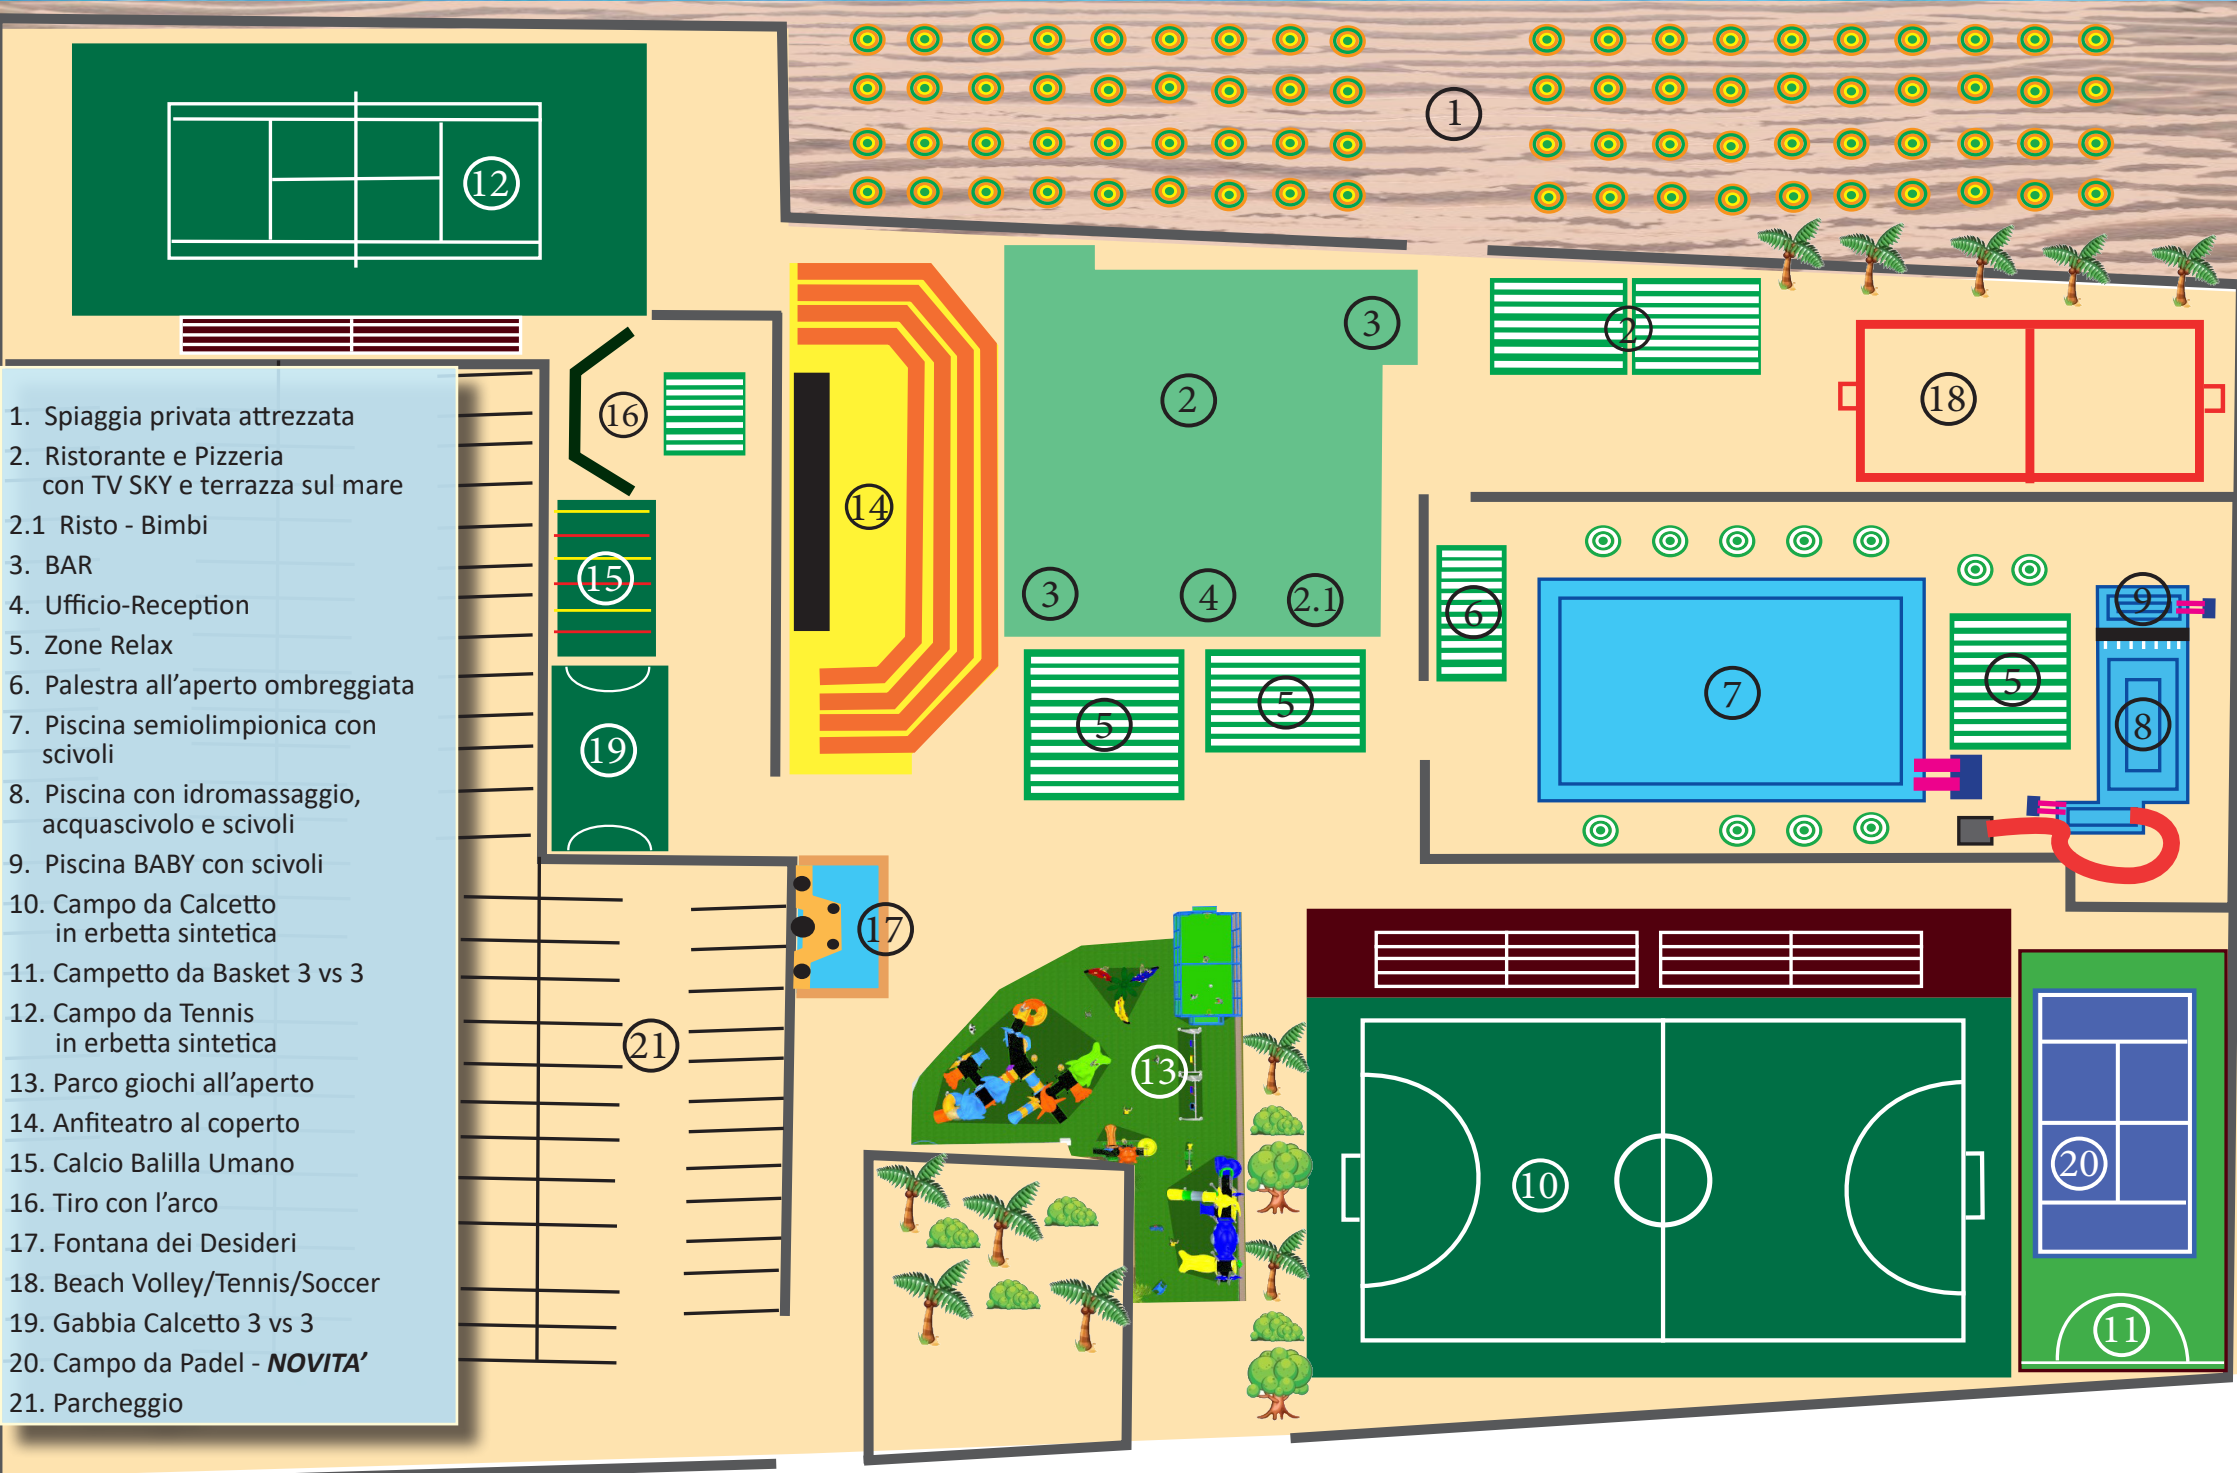

PIANTINA CENTRO SPORTIVO ARIANNA CLUB ASD

1. Spiaggia privata attrezzata
2. Ristorante e Pizzeria con TV SKY e terrazza sul mare
- 2.1 Risto - Bimbi
3. BAR
4. Ufficio-Reception
5. Zone Relax
6. Palestra all'aperto ombreggiata
7. Piscina semiolimpionica con scivoli
8. Piscina con idromassaggio, acquascivolo e scivoli
9. Piscina BABY con scivoli
10. Campo da Calciotto in erbetta sintetica
11. Campetto da Basket 3 vs 3
12. Campo da Tennis in erbetta sintetica
13. Parco giochi all'aperto
14. Anfiteatro al coperto
15. Calcio Balilla Umano
16. Tiro con l'arco
17. Fontana dei Desideri
18. Beach Volley/Tennis/Soccer
19. Gabbia Calciotto 3 vs 3
20. Campo da Padel - **NOVITA'**
21. Parcheggio